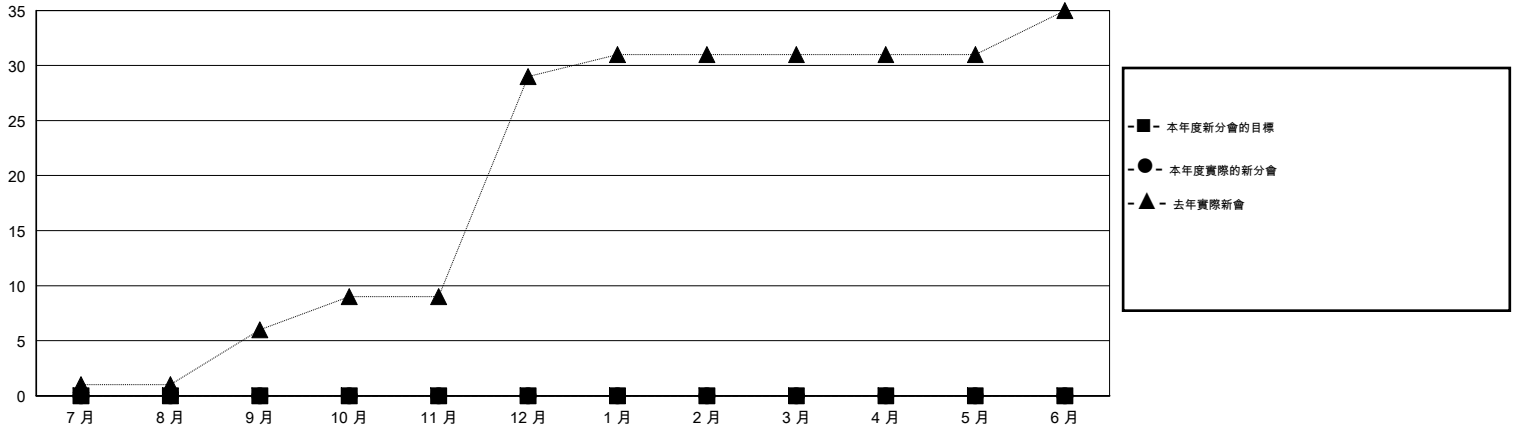

MONTHLY MEMBERSHIP PROGRESS REPORT

District 300 G2

Results as of: 10/31/2015

GMT: PEI-JEN CHEN

地點 REP OF CHINA

GMT憲章區 5

分會				
成果 2015-2016				
季	新分會目標	新會	會員流失的分會	淨增/減
7月/8月/9月	0	0	0	0
10月/11月/12月	0	0	0	0
1月/2月/3月	0	0	0	0
4月/5月/6月	0	0	0	0

位會員@每位須繳				
成果 2015-2016				
季	新會員目標	增加的授証/新會員	退會人數	淨增/減
7月/8月/9月	0	418	110	308
10月/11月/12月	0	44	63	-19
1月/2月/3月	0	0	0	0
4月/5月/6月	0	0	0	0

目標與實際新會累積