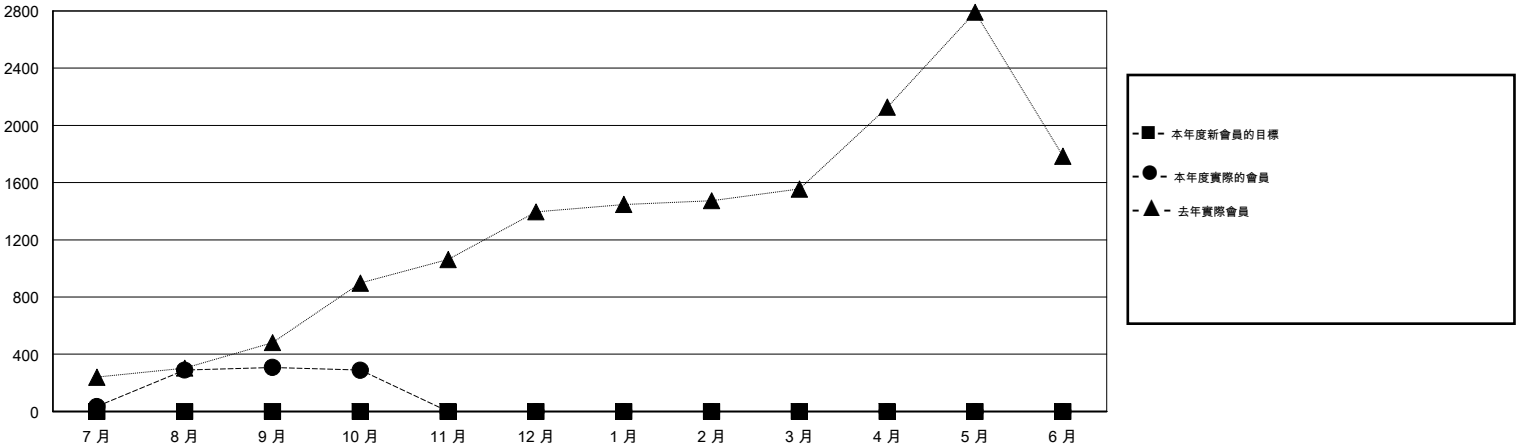

目標和實際會員累積

已取消的分會: 0	93 CLUBS OF 161 增添1位或以上的新會員	性別分佈
放棄的會員	點擊這裡取得健康評估資料	男 4,065 (65.02%)
過世 2		女 2,187 (34.98%)
分會已取消 0	家庭單位會員 1,433	戶長 392
其他 171	非戶長 1,041	
總計 173